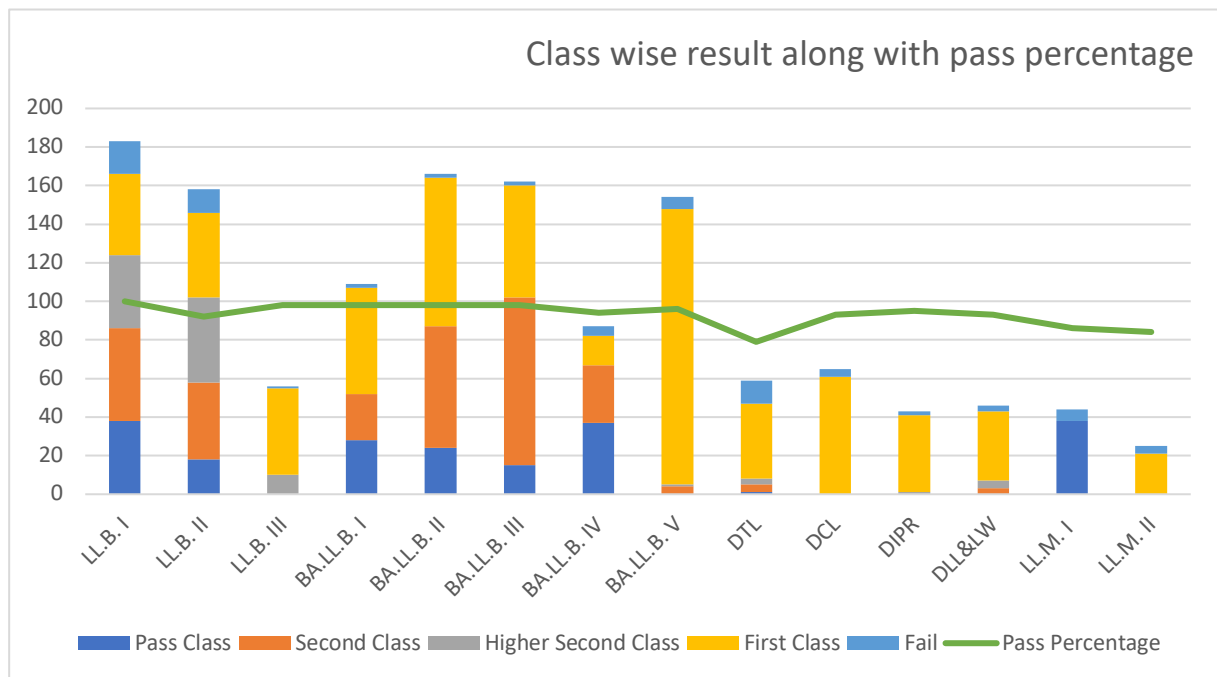

## Result - April - 2020

Sr.No	Cours	Class Wise Result						Total Result			Pass %
		Pass	S. Class	H.S.Class	First Class	Fail	Total	T.Pass	T. Fail	Total	
1	LL.B - I	38	48	38	42	17	183	166	17	183	91%
2	LL.B - II	18	40	44	44	12	158	146	12	158	92%
3	LL.B - III	0	0	10	45	1	56	55	1	56	98%
4	BA.LL.B - I	28	24	0	55	2	109	107	2	109	98%
5	BA.LL.B - II	24	63	0	77	2	166	164	2	166	98%
6	BA.LL.B - III	15	87	0	58	2	162	160	2	162	98%
7	BA.LL.B - IV	37	30	0	15	5	87	82	5	87	94%
8	BA.LL.B - V	0	4	1	143	6	154	148	6	154	96%
9	DTL	1	4	3	39	12	59	47	12	59	79%
10	DCL	0	0	0	61	4	65	61	4	65	93%
12	DIPR	0	0	1	40	2	43	41	2	43	95%
13	DLL & LW	0	3	4	36	3	46	43	3	46	93%
15	LL.M - I	38	0	0	0	6	44	38	6	44	86%
16	LL.M - II	0	0	0	21	4	25	21	4	25	84%